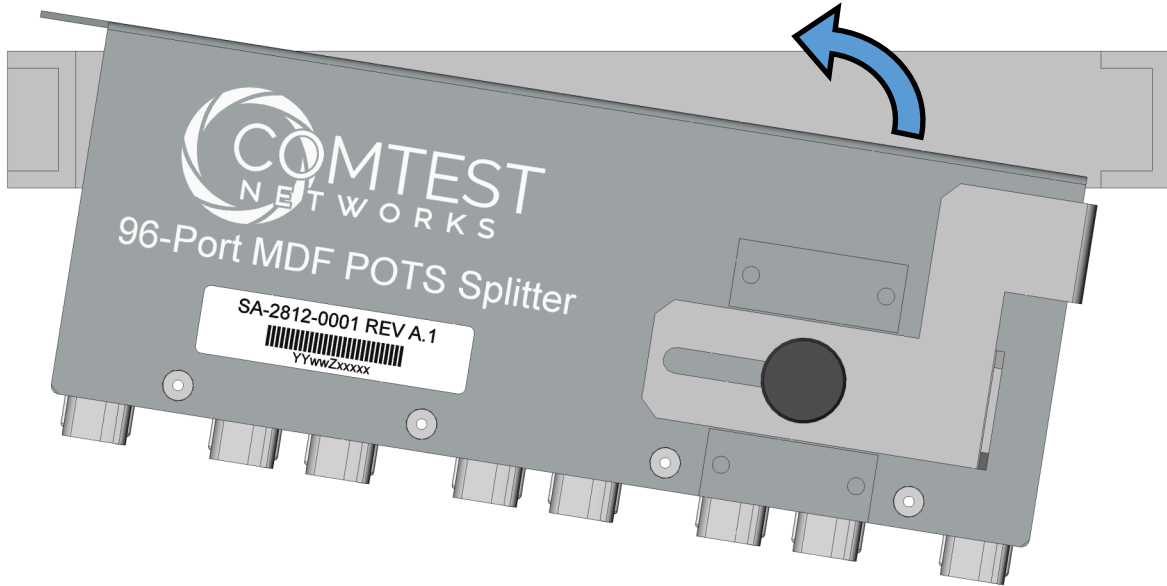

96-Port MDF POTS Splitter Install Guide

96-Port MDF POTS Splitter Install Guide

RJ21 PIN OUT

PORTS				SIGNAL	RJ PIN
1-24	25-48	49-72	73-96		
1	25	49	73	RING	1
				TIP	26
2	26	50	74	RING	2
				TIP	27
3	27	51	75	RING	3
				TIP	28
4	28	52	76	RING	4
				TIP	29
5	29	53	77	RING	5
				TIP	30
6	30	54	78	RING	6
				TIP	31
7	31	55	79	RING	7
				TIP	32
8	32	56	80	RING	8
				TIP	33
9	33	57	81	RING	9
				TIP	34
10	34	58	82	RING	10
				TIP	35
11	35	59	83	RING	11
				TIP	36
12	36	60	84	RING	12
				TIP	37

PORTS				SIGNAL	RJ PIN
1-24	25-48	49-72	73-96		
13	37	61	85	RING	13
				TIP	38
14	38	62	86	RING	14
				TIP	39
15	39	63	87	RING	15
				TIP	40
16	40	64	88	RING	16
				TIP	41
17	41	65	89	RING	17
				TIP	42
18	42	66	90	RING	18
				TIP	43
19	43	67	91	RING	19
				TIP	44
20	44	68	92	RING	20
				TIP	45
21	45	69	93	RING	21
				TIP	46
22	46	70	94	RING	22
				TIP	47
23	47	71	95	RING	23
				TIP	48
24	48	72	96	RING	24
				TIP	49