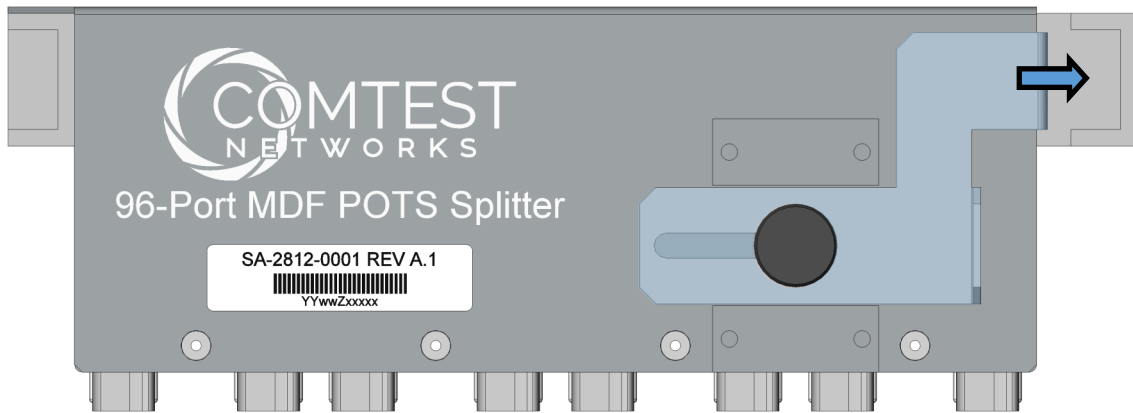

96-Port MDF POTS Splitter Install Guide

96-Port MDF POTS Splitter Install Guide

RJ21 PIN OUT

PORTS				SIGNAL	RJ PIN
1-24	25-48	49-72	73-96		
1	25	49	73	RING	1
				TIP	26
2	26	50	74	RING	2
				TIP	27
3	27	51	75	RING	3
				TIP	28
4	28	52	76	RING	4
				TIP	29
5	29	53	77	RING	5
				TIP	30
6	30	54	78	RING	6
				TIP	31
7	31	55	79	RING	7
				TIP	32
8	32	56	80	RING	8
				TIP	33
9	33	57	81	RING	9
				TIP	34
10	34	58	82	RING	10
				TIP	35
11	35	59	83	RING	11
				TIP	36
12	36	60	84	RING	12
				TIP	37

PORTS				SIGNAL	RJ PIN
1-24	25-48	49-72	73-96		
13	37	61	85	RING	13
				TIP	38
14	38	62	86	RING	14
				TIP	39
15	39	63	87	RING	15
				TIP	40
16	40	64	88	RING	16
				TIP	41
17	41	65	89	RING	17
				TIP	42
18	42	66	90	RING	18
				TIP	43
19	43	67	91	RING	19
				TIP	44
20	44	68	92	RING	20
				TIP	45
21	45	69	93	RING	21
				TIP	46
22	46	70	94	RING	22
				TIP	47
23	47	71	95	RING	23
				TIP	48
24	48	72	96	RING	24
				TIP	49