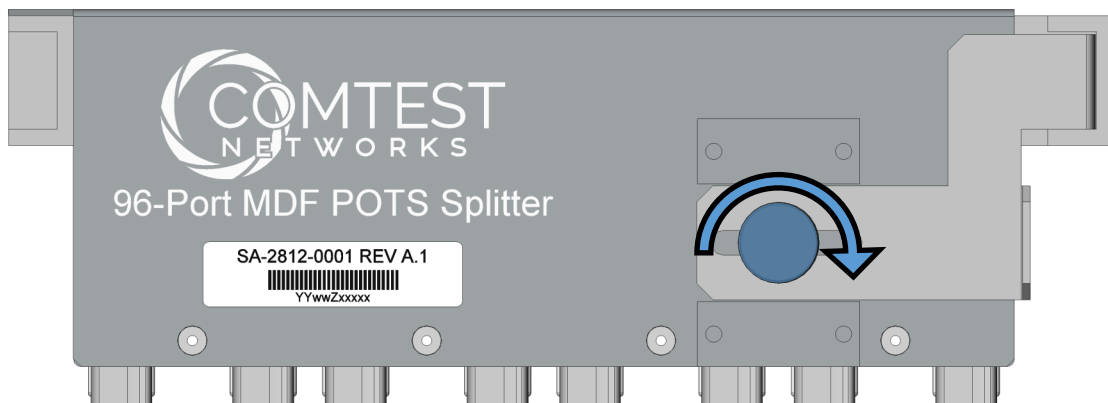

96-Port MDF POTS Splitter Install Guide

96-Port MDF POTS Splitter Install Guide

RJ21 PIN OUT

PORTS				SIGNAL	RJ PIN
1-24	25-48	49-72	73-96		
1	25	49	73	RING	1
				TIP	26
2	26	50	74	RING	2
				TIP	27
3	27	51	75	RING	3
				TIP	28
4	28	52	76	RING	4
				TIP	29
5	29	53	77	RING	5
				TIP	30
6	30	54	78	RING	6
				TIP	31
7	31	55	79	RING	7
				TIP	32
8	32	56	80	RING	8
				TIP	33
9	33	57	81	RING	9
				TIP	34
10	34	58	82	RING	10
				TIP	35
11	35	59	83	RING	11
				TIP	36
12	36	60	84	RING	12
				TIP	37

PORTS				SIGNAL	RJ PIN
1-24	25-48	49-72	73-96		
13	37	61	85	RING	13
				TIP	38
14	38	62	86	RING	14
				TIP	39
15	39	63	87	RING	15
				TIP	40
16	40	64	88	RING	16
				TIP	41
17	41	65	89	RING	17
				TIP	42
18	42	66	90	RING	18
				TIP	43
19	43	67	91	RING	19
				TIP	44
20	44	68	92	RING	20
				TIP	45
21	45	69	93	RING	21
				TIP	46
22	46	70	94	RING	22
				TIP	47
23	47	71	95	RING	23
				TIP	48
24	48	72	96	RING	24
				TIP	49