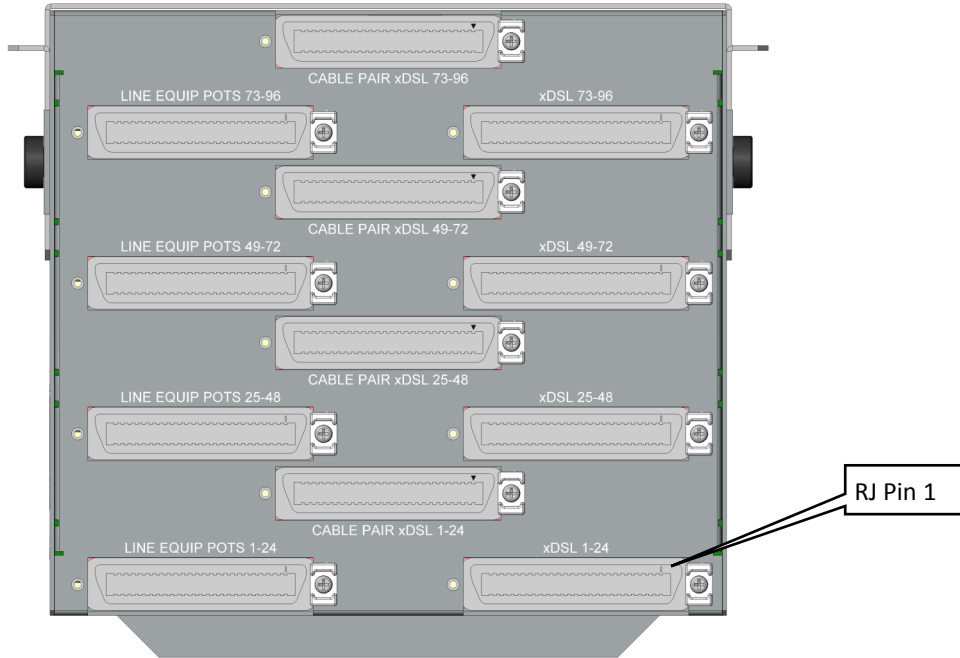

96-Port MDF POTS Splitter Install Guide

96-Port MDF POTS Splitter Install Guide

RJ21 PIN OUT

PORTS				SIGNAL	RJ PIN
1-24	25-48	49-72	73-96		
1	25	49	73	RING	1
				TIP	26
2	26	50	74	RING	2
				TIP	27
3	27	51	75	RING	3
				TIP	28
4	28	52	76	RING	4
				TIP	29
5	29	53	77	RING	5
				TIP	30
6	30	54	78	RING	6
				TIP	31
7	31	55	79	RING	7
				TIP	32
8	32	56	80	RING	8
				TIP	33
9	33	57	81	RING	9
				TIP	34
10	34	58	82	RING	10
				TIP	35
11	35	59	83	RING	11
				TIP	36
12	36	60	84	RING	12
				TIP	37

PORTS				SIGNAL	RJ PIN
1-24	25-48	49-72	73-96		
13	37	61	85	RING	13
				TIP	38
14	38	62	86	RING	14
				TIP	39
15	39	63	87	RING	15
				TIP	40
16	40	64	88	RING	16
				TIP	41
17	41	65	89	RING	17
				TIP	42
18	42	66	90	RING	18
				TIP	43
19	43	67	91	RING	19
				TIP	44
20	44	68	92	RING	20
				TIP	45
21	45	69	93	RING	21
				TIP	46
22	46	70	94	RING	22
				TIP	47
23	47	71	95	RING	23
				TIP	48
24	48	72	96	RING	24
				TIP	49