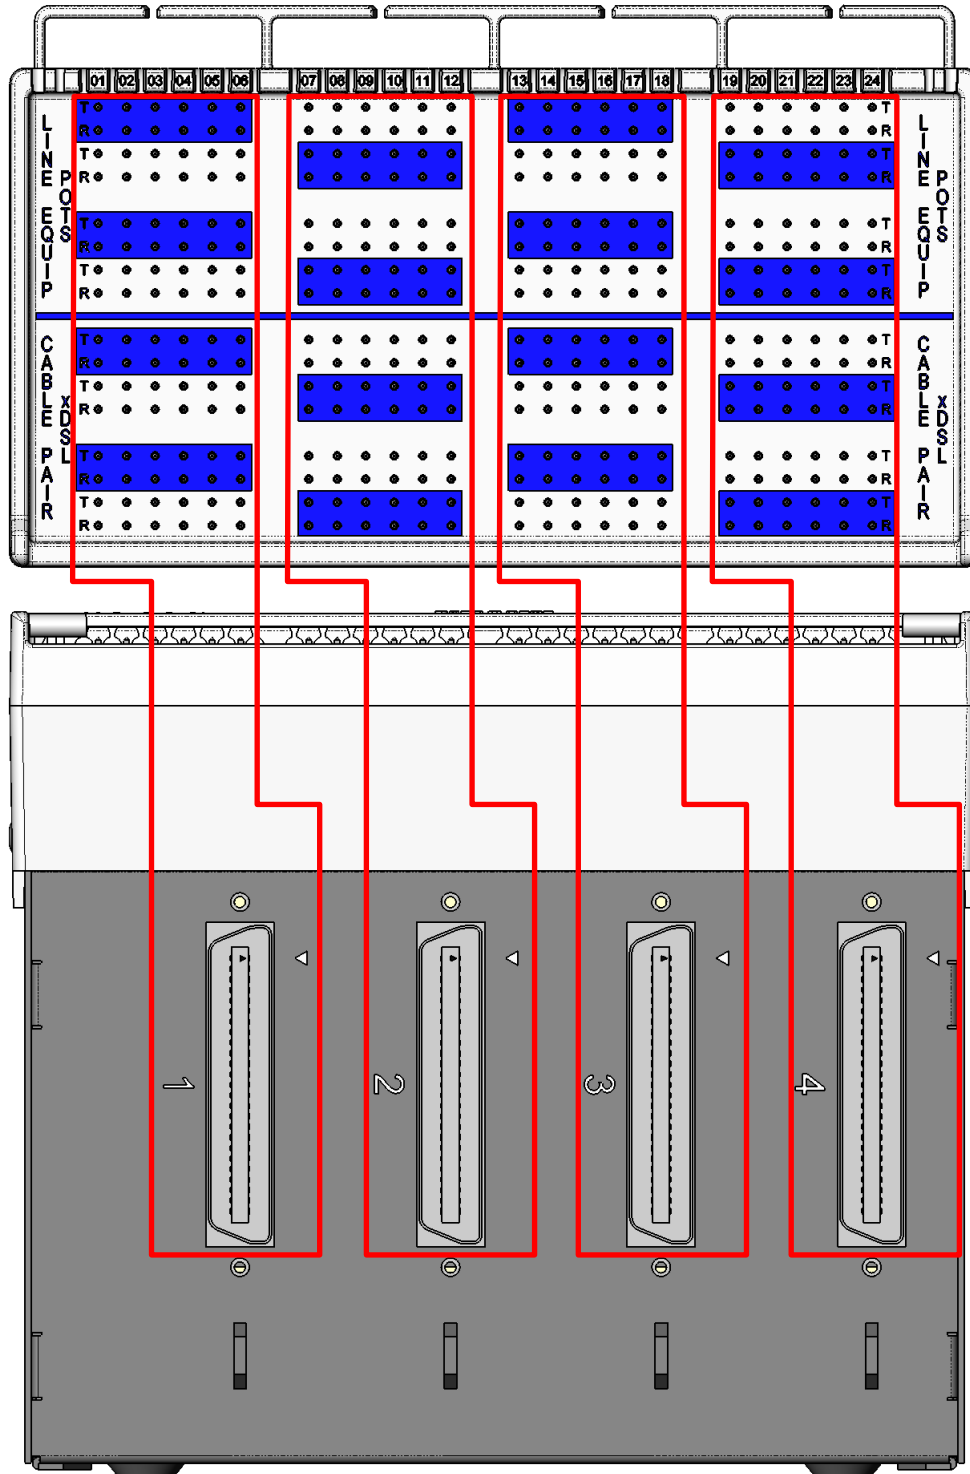

96-Port 4x24 Plug ADTRAN System 5 Wire Wrap Splitter Install Guide SA-2811-P324

Item	Qty	Description
1	1	2811 Mount Plate
2	4	8-32 x 1/2 Phil Pan Head Screw
3	4	8-32 Nut
4	4	#8 Split Washer

NOTE: 2811 MUST BE INSTALLED IN RESTRICTED ACCESS LOCATION

96-Port 4x24 Plug ADTRAN System 5 Wire Wrap Splitter Install Guide

SA-2811-P324

96-Port 4x24 Plug ADTRAN System 5 Wire Wrap Splitter Install Guide

SA-2811-P324

WIRE WRAP TO RJ21 PATH

96-Port 4x24 Plug ADTRAN System 5 Wire Wrap Splitter Install Guide

SA-2811-P324 WIRE WRAP PANEL

		SHELF #						CARD#																			
LINE POTS EQUIP	T	4	8	12	16	20	24	28	32	36	40	44	48	4	8	12	16	20	24	28	32	36	40	44	48	T	LINE POTS EQUIP
	R	4	8	12	16	20	24	28	32	36	40	44	48	4	8	12	16	20	24	28	32	36	40	44	48	R	
	T	3	7	11	15	19	23	27	31	35	39	43	47	3	7	11	15	19	23	27	31	35	39	43	47	T	
	R	3	7	11	15	19	23	27	31	35	39	43	47	3	7	11	15	19	23	27	31	35	39	43	47	R	
CABLES PAIR	T	2	6	10	14	18	22	26	30	34	38	42	46	2	6	10	14	18	22	26	30	34	38	42	46	T	
	R	2	6	10	14	18	22	26	30	34	38	42	46	2	6	10	14	18	22	26	30	34	38	42	46	R	
	T	1	5	9	13	17	21	25	29	33	37	41	45	1	5	9	13	17	21	25	29	33	37	41	45	T	
	R	1	5	9	13	17	21	25	29	33	37	41	45	1	5	9	13	17	21	25	29	33	37	41	45	R	

**NOTE: ONLY 26 AWG TO 22 AWG TELECOM WIRE TO BE USED
DSL RJ21 PIN OUT**

PORT		SIGNAL	RJ PIN	PORT		SIGNAL	RJ PIN
RJ 1 & 3	RJ 2 & 4			RJ 1 & 3	RJ 2 & 4		
1	25	RING	1	13	37	RING	26
		TIP	2			TIP	27
2	26	RING	3	14	38	RING	28
		TIP	4			TIP	29
3	27	RING	5	15	39	RING	30
		TIP	6			TIP	31
4	28	RING	7	16	40	RING	32
		TIP	8			TIP	33
5	29	RING	9	17	41	RING	34
		TIP	10			TIP	35
6	30	RING	11	18	42	RING	36
		TIP	12			TIP	37
7	31	RING	14	19	43	RING	39
		TIP	15			TIP	40
8	32	RING	16	20	44	RING	41
		TIP	17			TIP	42
9	33	RING	18	21	45	RING	43
		TIP	19			TIP	44
10	34	RING	20	22	46	RING	45
		TIP	21			TIP	46
11	35	RING	22	23	47	RING	47
		TIP	23			TIP	48
12	36	RING	24	24	48	RING	49
		TIP	25			TIP	50