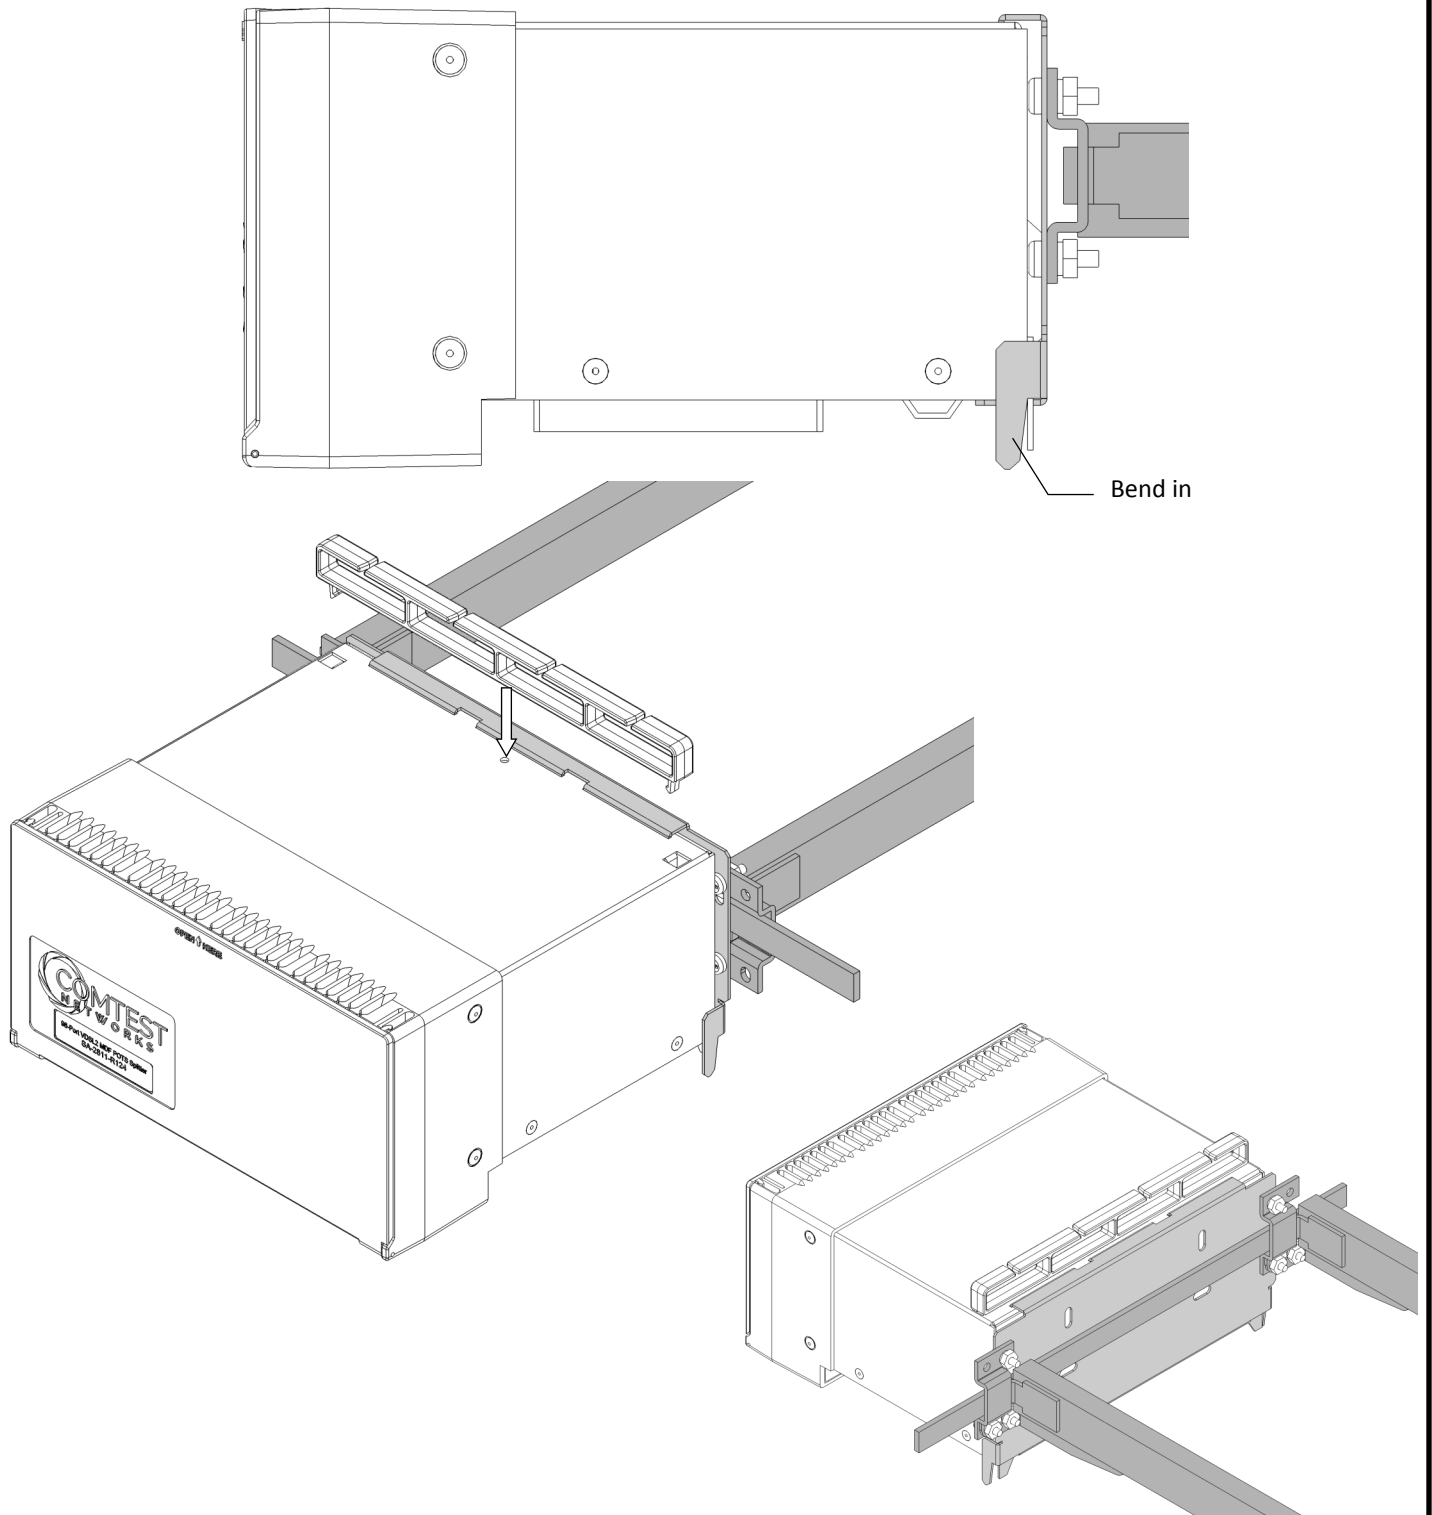

96-Port 4x24 Plug ADTRAN System 5 Wire Wrap Splitter Install Guide SA-2811-P324

Item	Qty	Description
1	1	2811 Mount Plate
2	4	8-32 x 1/2 Phil Pan Head Screw
3	4	8-32 Nut
4	4	#8 Split Washer

NOTE: 2811 MUST BE INSTALLED IN RESTRICTED ACCESS LOCATION

96-Port 4x24 Plug ADTRAN System 5 Wire Wrap Splitter Install Guide

SA-2811-P324

96-Port 4x24 Plug ADTRAN System 5 Wire Wrap Splitter Install Guide

SA-2811-P324

WIRE WRAP TO RJ21 PATH

96-Port 4x24 Plug ADTRAN System 5 Wire Wrap Splitter Install Guide

SA-2811-P324 WIRE WRAP PANEL

		SHELF #						CARD#																			
LINE POTS EQUIP	T	4	8	12	16	20	24	28	32	36	40	44	48	4	8	12	16	20	24	28	32	36	40	44	48	T	LINE POTS EQUIP
	R	4	8	12	16	20	24	28	32	36	40	44	48	4	8	12	16	20	24	28	32	36	40	44	48	R	
	T	3	7	11	15	19	23	27	31	35	39	43	47	3	7	11	15	19	23	27	31	35	39	43	47	T	
	R	3	7	11	15	19	23	27	31	35	39	43	47	3	7	11	15	19	23	27	31	35	39	43	47	R	
CABLES PAIR	T	2	6	10	14	18	22	26	30	34	38	42	46	2	6	10	14	18	22	26	30	34	38	42	46	T	
	R	2	6	10	14	18	22	26	30	34	38	42	46	2	6	10	14	18	22	26	30	34	38	42	46	R	
	T	1	5	9	13	17	21	25	29	33	37	41	45	1	5	9	13	17	21	25	29	33	37	41	45	T	
	R	1	5	9	13	17	21	25	29	33	37	41	45	1	5	9	13	17	21	25	29	33	37	41	45	R	