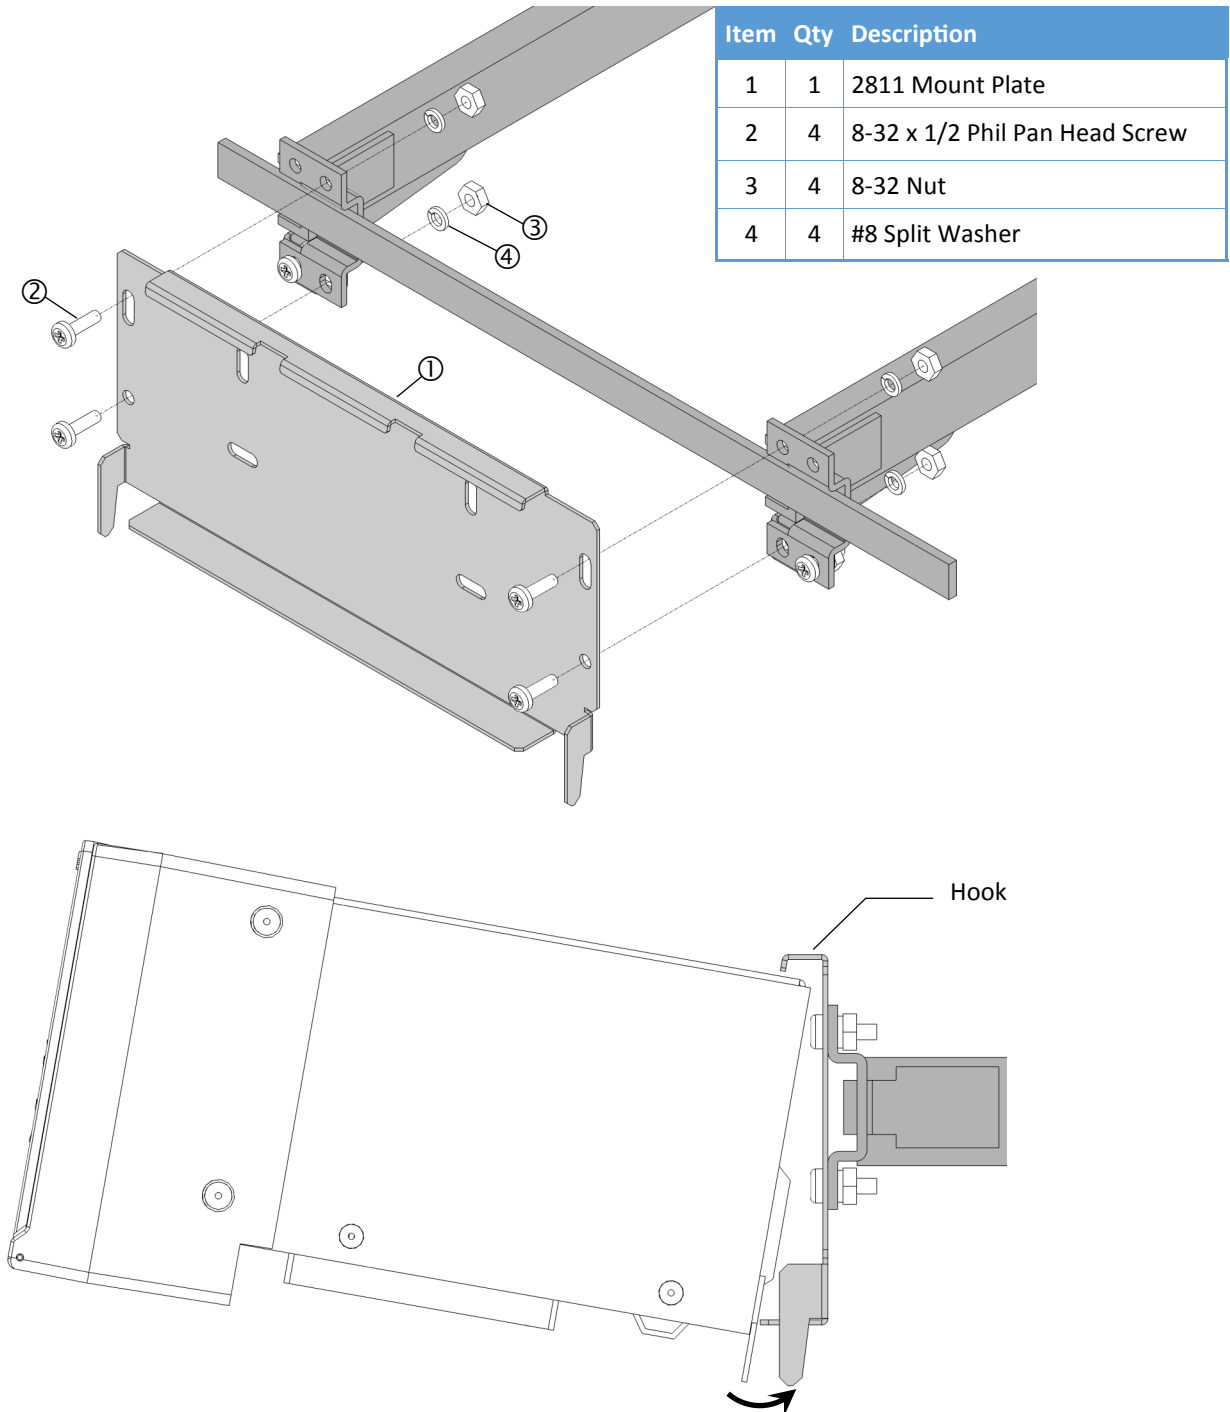

96-Port 4x24 Plug ADTRAN System 5 Wire Wrap Splitter Install Guide SA-2811-P324

Item	Qty	Description
1	1	2811 Mount Plate
2	4	8-32 x 1/2 Phil Pan Head Screw
3	4	8-32 Nut
4	4	#8 Split Washer

NOTE: 2811 MUST BE INSTALLED IN RESTRICTED ACCESS LOCATION

96-Port 4x24 Plug ADTRAN System 5 Wire Wrap Splitter Install Guide

SA-2811-P324

96-Port 4x24 Plug ADTRAN System 5 Wire Wrap Splitter Install Guide

SA-2811-P324

WIRE WRAP TO RJ21 PATH

96-Port 4x24 Plug ADTRAN System 5 Wire Wrap Splitter Install Guide

SA-2811-P324 WIRE WRAP PANEL

		SHELF #						CARD#																			
LINE POTS EQUIP	T	4	8	12	16	20	24	28	32	36	40	44	48	4	8	12	16	20	24	28	32	36	40	44	48	T	LINE POTS EQUIP
	R	4	8	12	16	20	24	28	32	36	40	44	48	4	8	12	16	20	24	28	32	36	40	44	48	R	
	T	3	7	11	15	19	23	27	31	35	39	43	47	3	7	11	15	19	23	27	31	35	39	43	47	T	
	R	3	7	11	15	19	23	27	31	35	39	43	47	3	7	11	15	19	23	27	31	35	39	43	47	R	
CABLES PAIR	T	2	6	10	14	18	22	26	30	34	38	42	46	2	6	10	14	18	22	26	30	34	38	42	46	T	
	R	2	6	10	14	18	22	26	30	34	38	42	46	2	6	10	14	18	22	26	30	34	38	42	46	R	
	T	1	5	9	13	17	21	25	29	33	37	41	45	1	5	9	13	17	21	25	29	33	37	41	45	T	
	R	1	5	9	13	17	21	25	29	33	37	41	45	1	5	9	13	17	21	25	29	33	37	41	45	R	